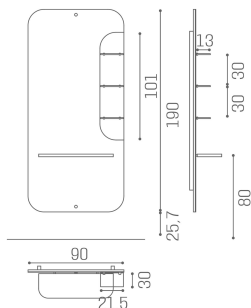

## New York: Mensola per parrucchieri

Funzionalità ed estetica si uniscono nella specchiera New York, una specchiera dal grande fascino, con un carattere da vera star! Lo specchio, di grandi dimensioni e dagli angoli arrotondati, vanta uno stile semplice e minimale, arricchito da retroilluminazione a LED e da un inserto su cui poggiano eleganti pianetti porta prodotti in vetro, la specchiera è anche fornita di pianetto da lavoro con porta phon integrato.