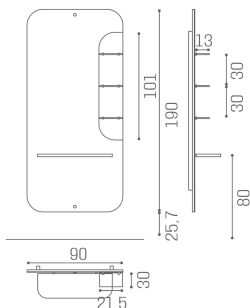

Salon Ambience

100% MADE IN ITALY 

IN FOTO MATERIALE: VINTAGE 01

Le immagini sono fornite al solo scopo illustrativo e non costituiscono elemento contrattuale

New York: Mensola per parrucchieri

Funzionalità ed estetica si uniscono nella specchiera New York, una specchiera dal grande fascino, con un carattere da vera star! Lo specchio, di grandi dimensioni e dagli angoli arrotondati, vanta uno stile semplice e minimale, arricchito da retroilluminazione a LED e da un inserto su cui poggiano eleganti pianetti porta prodotti in vetro, la specchiera è anche fornita di pianetto da lavoro con porta phon integrato.

MI/510-09 specchiera a muro New York, con pianetto e pannello in legno, e illuminazione LED

MATERIALI

Struttura in legno
Illuminazione LED
Specchio con sistema tutela antiframmentazione
Pianetto e inserto in legno disponibili nei seguenti materiali: