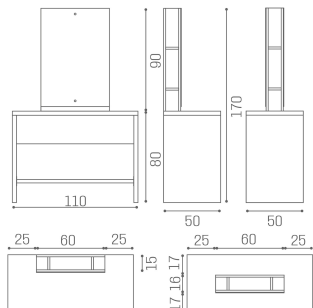

## Brooklyn: Friseurspiegel

Das Brooklyn wurde geboren, um zu überraschen! Die anpassbare und auffällige Arbeitseinheit verfügt über einfache und essentielle Formen der Melaminstruktur aus Ash White und ist in vier Versionen erhältlich: Einzel- oder Doppelwand-Platz und Inseinheit mit zwei oder vier Positionen. Darüber hinaus ist der Brooklyn entweder mit runden oder rechteckigen Spiegeln ausgestattet. Wenn Sie auf der Suche nach einem raffinierten Platz sind, ist der runde Spiegel genau das Richtige für Sie. Wenn Sie stattdessen die reinen Geometrien bevorzugen, wählen Sie den rechteckigen Spiegel, der viel Platz zur Aufbewahrung der Produkte bietet. Fußstütze aus Edelstahl enthalten.

### ARTICOLI

**MI/471 Brooklyn wall unit one place with a rectangular mirror**

MI/472 Brooklyn wall unit two-seater with a rectangular mirror

MI/473 Brooklyn island wall unit one seater with rectangular mirror

MI/474 Brooklyn island wall unit four seater with rectangular mirror

### ABMESSUNGEN

White ash melamine structure

Mirror with safety film

Footrest in stainless steel