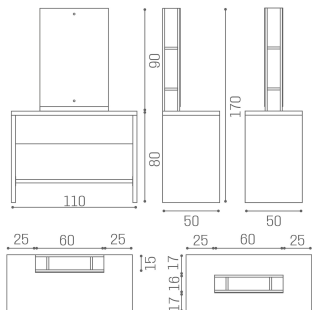

Salon Ambience

100% MADE IN ITALY 

IN FOTO MATERIALE: WHITE ASH 06

Le immagini sono fornite al solo scopo illustrativo e non costituiscono elemento contrattuale

Brooklyn: Mensola per parrucchieri

Straordinaria e di grande impatto, ma anche estremamente versatile e personalizzabile, la specchiera Brooklyn è nata per stupire! La struttura, dalle linee semplici ed essenziali, interamente realizzata in nobilitato bianco frassinato, è disponibile in due versioni: come postazione a parete a due posti o come postazione a isola centrale a quattro posti. Ma non solo; puoi scegliere la forma dello specchio. Se sei alla ricerca di eleganza, per saloni dal gusto raffinato e dall'atmosfera chic, il fascino dello specchio tondo è quello che fa per te. Se invece preferisci le geometrie pure, c'è lo specchio rettangolare, con fissaggio sul piano di lavoro, e tanto spazio per alloggiare i prodotti.

Tutte le specchiere Salon Ambience sono dotate di un comodo poggiatesta incluso!

ARTICOLI

MI/471 specchiera a muro Brooklyn, un posto con specchio rettangolare

MI/472 specchiera a muro Brooklyn, due posti con specchio rettangolare

MI/473 specchiera a isola London, due posti con specchio rettangolare

MI/474 specchiera a isola London, quattro posti con specchio rettangolare

MATERIALI

Struttura in nobilitato bianco frassinato

Specchio con sistema tutela antiframmentazione