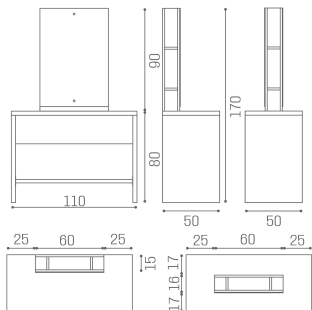

Salon Ambience

100% MADE IN ITALY 

IN FOTO MATERIALE: WHITE ASH 06

Le immagini sono fornite al solo scopo illustrativo e non costituiscono elemento contrattuale

Brooklyn: Mensola per parrucchieri

Straordinaria e di grande impatto, ma anche estremamente versatile e personalizzabile, la specchiera Brooklyn è nata per stupire! La struttura, dalle linee semplici ed essenziali, interamente realizzata in nobilitato bianco frassinato, è disponibile in due versioni: come postazione a parete a due posti o come postazione a isola centrale a quattro posti. Ma non solo; puoi scegliere la forma dello specchio. Se sei alla ricerca di eleganza, per saloni dal gusto raffinato e dall'atmosfera chic, il fascino dello specchio tondo è quello che fa per te. Se invece preferisci le geometrie pure, c'è lo specchio rettangolare, con fissaggio sul piano di lavoro, e tanto spazio per alloggiare i prodotti.

Tutte le specchiere Salon Ambience sono dotate di un comodo poggia piedi incluso!

ARTICOLI

MI/471 specchiera a muro Brooklyn, un posto con specchio rettangolare

MI/472 specchiera a muro Brooklyn, due posti con specchio rettangolare

MI/473 specchiera a isola London, due posti con specchio rettangolare

MI/474 specchiera a isola London, quattro posti con specchio rettangolare

MATERIALI

Struttura in nobilitato bianco frassinato

Specchio con sistema tutela antiframezzazione