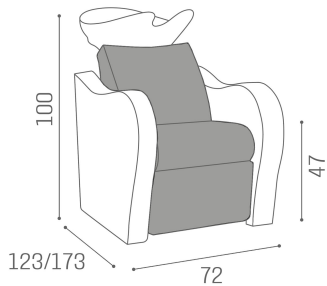

Colori: A ☐ B ☒

Alle Salon Ambience Produkte sind in einer großen Farbauswahl ohne Aufpreis erhältlich!

Luxury+: Waschsessel

Die Luxury+ hat Kreuznähte auf dem Rücken und auf dem Sitz, für noch mehr Luxus!

Starre Ausführung, mit elektrischer Beinstütze oder mit elektrischer Beinstütze und Shiatsu-Massage, der Bestseller! Optional auch als 2- und 3-Sitzer-Versionen erhältlich!

ARTICOLI

WU/310/B Luxury+ shampoo unit with electric legrest, shiatsu massage and white basin

WU/310/N Luxury+ shampoo unit with electric legrest, shiatsu massage and black basin

WU/310/M Luxury+ shampoo unit with shiatsu massage, electric leg rest and matt black basin

WU/311/B Luxury+ shampoo unit with electric legrest and white basin

WU/311/N Luxury+ shampoo unit with electric legrest and black basin

WU/311/M Luxury+ shampoo unit with electric leg rest and matt black basin

WU/312/B Luxury+ shampoo unit basic model with white basin

WU/312/N Luxury+ shampoo unit basic model with black basin

WU/312/M Luxury+ shampoo unit basic model with matt black basin

WU/320/B Luxury+ shampoo unit with electric legrest, shiatsu massage and white basin

WU/320/M Luxury+ shampoo unit with shiatsu massage, electric leg rest and matt black basin

WU/320/N Luxury+ shampoo unit with electric legrest, shiatsu massage and black basin

WU/321/B Luxury+ shampoo unit with electric legrest and white basin

WU/321/M Luxury+ shampoo unit with electric leg rest and matt black basin

WU/321/N Luxury+ shampoo unit with electric legrest and black basin

WU/322/B Luxury+ shampoo unit basic model with white basin

WU/322/M Luxury+ shampoo unit basic model with matt black basin

WU/322/N Luxury+ shampoo unit basic model with black basin

WU/330/B Luxury+ wash unit with electric legrest, shiatsu massage and white basin

WU/330/M Luxury+ wash unit with shiatsu massage, electric leg rest and matt black basin

WU/330/N Luxury+ wash unit with electric legrest, shiatsu massage and black basin

WU/331/B Luxury+ wash unit with electric legrest and white basin

WU/331/M Luxury+ wash unit with electric leg rest and matt black basin

WU/331/N Luxury+ wash unit with electric legrest and black basin