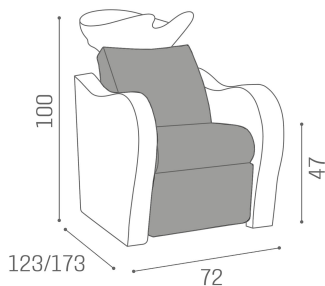

Colori: A ☐ B ☒

Tutti i prodotti Salon Ambience sono disponibili in una vasta scelta di colori senza costi aggiuntivi!