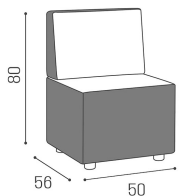

Colori: A ☐ B ☐

Alle Salon Ambience Produkte sind in einer großen Farbauswahl ohne Aufpreis erhältlich!

Alle Salon Ambience Produkte sind in einer großen Farbauswahl ohne Aufpreis erhältlich!