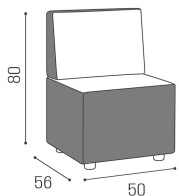

Salon Ambience

100% MADE IN ITALY

Elle: Attesa per parrucchieri

Componibile e versatile, dal design essenziale e squadrato, con seduta e schienale imbottiti e confortevoli, l'attesa Elle è la soluzione perfetta per la tua zona attesa. Elle è disponibile anche in versione con attacco porta casco.

ARTICOLI

RC/121 Elle, attesa ad un posto

RC/121-5 Elle, attesa ad un posto con attacco porta casco

MATERIALI

Anima in legno e gommapiuma
Rivestimento in skai®

IN FOTO COLORI A: VINTAGE WHITE G3 - B: VINTAGE BROWN F5

Le immagini sono fornite al solo scopo illustrativo e non costituiscono elemento contrattuale

Colori: A ☐ B ☐

Tutti i prodotti Salon Ambience sono disponibili in una vasta scelta di colori senza costi aggiuntivi!

Tutti i prodotti Salon Ambience sono disponibili in una vasta scelta di colori senza costi aggiuntivi!