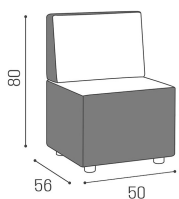

Salon Ambience

100% MADE IN ITALY

Elle: Attesa per parrucchieri

Componibile e versatile, dal design essenziale e squadrato, con seduta e schienale imbottiti e confortevoli, l'attesa Elle è la soluzione perfetta per la tua zona attesa. Elle è disponibile anche in versione con attacco porta casco.

ARTICOLI

RC/121 Elle, attesa ad un posto

RC/121-5 Elle, attesa ad un posto con attacco porta casco

MATERIALI

Anima in legno e gommapiuma
Rivestimento in skai®

IN FOTO COLORI A: VINTAGE WHITE G3 - B: VINTAGE BROWN F5

Le immagini sono fornite al solo scopo illustrativo e non costituiscono elemento contrattuale

Colori: A ☐ B ☐

Tutti i prodotti Salon Ambience sono disponibili in una vasta scelta di colori senza costi aggiuntivi!

Tutti i prodotti Salon Ambience sono disponibili in una vasta scelta di colori senza costi aggiuntivi!