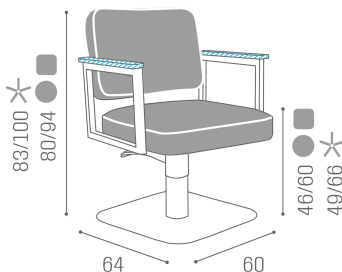

Salon Ambience

100% MADE IN ITALY   

Madison: Friseurstuhl

FARBEN IM FOTO A: TEA 62 - FARBE B: ESPRESSO 64 -
OBERFLÄCHEN C: VINTAGE 01

*Le immagini sono fornite al solo scopo illustrativo e non
costituiscono elemento contrattuale*