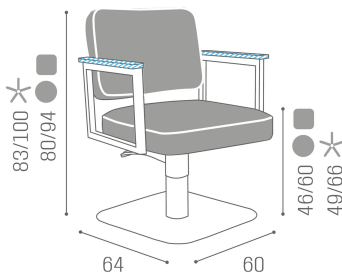

## Madison: Poltrona per parrucchieri

IN FOTO COLORI A: TEA 62 - B: ESPRESSO 64 - MATERIALE C:  
VINTAGE 01

*Le immagini sono fornite al solo scopo illustrativo e non  
costituiscono elemento contrattuale*