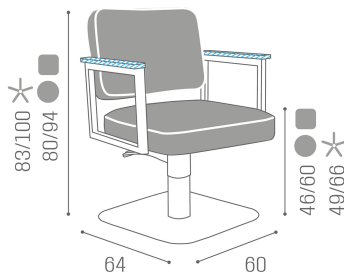

Salon Ambience

100% MADE IN ITALY   

Madison: Poltrona per parrucchieri

IN FOTO COLORI A: TEA 62 - B: ESPRESSO 64 - MATERIALE C:
VINTAGE 01

*Le immagini sono fornite al solo scopo illustrativo e non
costituiscono elemento contrattuale*