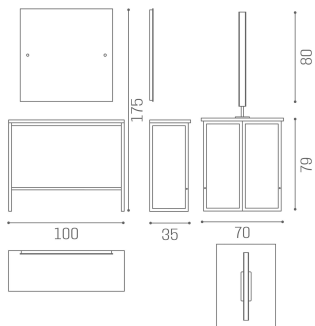

## London: Mensola per parrucchieri

La specchiera London presenta una struttura in metallo verniciato antracite con finitura martellata e un piano in nobilitato disponibile nei diversi materiali disponibili, per uno stile industriale estremamente attuale. London è disponibile in diverse versioni: a parete con retroilluminazione LED o a isola con posto doppio. In più, London è disponibile con specchio rotondo per un risultato più classico, o con specchio quadrato per uno stile decisamente minimalista.

### ARTICOLI

**MI/530 specchiera a muro London, con specchio quadrato e illuminazione LED**

MI/532 specchiera a isola London, con specchio quadrato