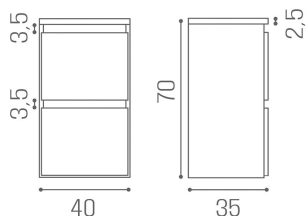

Salon Ambience

100% MADE IN ITALY 

OBERFLÄCHEN IM FOTO: VINTAGE 01

Le immagini sono fornite al solo scopo illustrativo e non costituiscono elemento contrattuale

Bridge: Friseurschrank

Der Wandschrank Bridge mit zwei Schubladen ist der beste Verbündete des Profis. Steckdosen können in der Wand angebracht werden und werden vom Bridge verdeckt, Föhnkabel etc. können oben über die Front der Schubladen geführt werden ohne geöffnet zu sein! Der Bridge ist äußerst funktional.

Ohne Aufpreis in verschiedenen Materialien erhältlich.

ARTICOLI

MC/090 Bridge, wall cabinet with two drawers

ABMESSUNGEN

Structure available in the following materials:

Salon Ambience

100% MADE IN ITALY 

Via Lazzaretti 12 - 42122 - Reggio Emilia - Italy