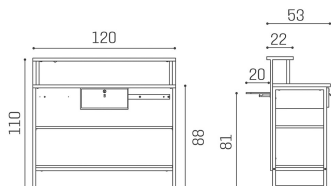

83W - 920 Lumen - Kelvin 4000
neutralweißes Licht IP 20

ARTICOLI

RD/310 Carnaby reception desk with LED lighting

ABMESSUNGEN

Structure available in the following materials:

OBERFLÄCHEN IM FOTO: VINTAGE 01

Le immagini sono fornite al solo scopo illustrativo e non costituiscono elemento contrattuale