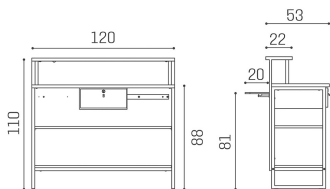

83W - 920 Lumen - Kelvin 4000
neutralweißes Licht IP 20

ARTICOLI

RD/310 Carnaby reception desk with LED lighting

ABMESSUNGEN

Structure available in the following materials:

OBERFLÄCHEN IM FOTO: VINTAGE 01

Le immagini sono fornite al solo scopo illustrativo e non costituiscono elemento contrattuale