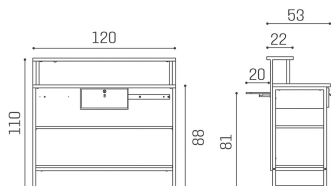

83w - 920 lumen - kelvin 4000
luce bianca naturale IP 20

ARTICOLI

RD/310 Carnaby reception con illuminazione LED

MATERIALI

Struttura disponibile nei seguenti materiali:

IN FOTO MATERIALE: VINTAGE 01

Le immagini sono fornite al solo scopo illustrativo e non costituiscono elemento contrattuale