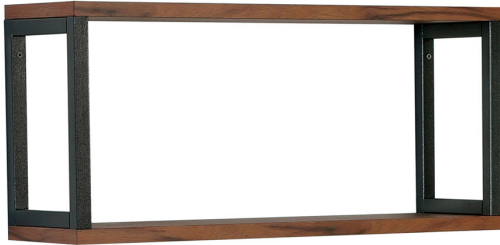

Eye: Wanddisplay

Das Eye-Wanddisplay mit zwei Regalen vervollständigt das Sortiment. Mit einer Länge von 80 Zentimetern besticht es durch ein erstaunliches Industriedesign, das sich mit dem Gesamtstil der Urban Line verbindet.

ARTICOLI

RT/095 Eye, Wanddisplay

ABMESSUNGEN

Struktur aus lackiertem Metall.

Tischplatten in folgenden Materialien erhältlich:

OBERFLÄCHEN IM FOTO: VINTAGE 01

Le immagini sono fornite al solo scopo illustrativo e non costituiscono elemento contrattuale