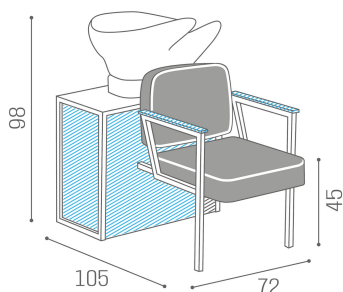

Colori: A ☐ B ☐

Tutti i prodotti Salon Ambience sono disponibili in una vasta scelta di colori senza costi aggiuntivi!

Tutti i prodotti Salon Ambience sono disponibili in una vasta scelta di colori senza costi aggiuntivi!

Madisonwash: Lavatesta per parrucchieri

La struttura metallica in acciaio verniciato e il design pulito e razionale conferiscono al Madisonwash quel sapore vintage tipico del look industriale. La struttura è dotata di top in vetro temprato e i pannelli intercambiabili sono personalizzabili, in più, le dimensioni compatte del lavaggio lo rendono perfetto anche per i saloni più piccoli.

ARTICOLI

WU/450/B Madisonwash, lavatesta con struttura caratterizzata da pannelli rivestiti in laminato plastico e ceramica bianca

WU/450/M Madisonwash, lavatesta con struttura caratterizzata da pannelli rivestiti in laminato plastico e ceramica nera matt

WU/450/N Madisonwash, lavatesta con struttura caratterizzata da pannelli rivestiti in laminato plastico e ceramica nera

MATERIALI

Struttura in metallo verniciato con finitura arabescata

Pannelli in laminato

Top in vetro verniciato bianco o nero

Lavabo in ceramica con mixer e doccetta con sistema anti goccia

Poltrona in legno e gommapiuma, con rivestimento in skai®

Pannelli e braccioli disponibili nei seguenti materiali: