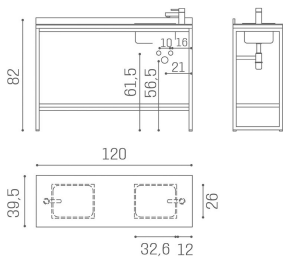

Camden: Mobili retrolavaggio per parrucchieri

Il mobile retrolavaggio Camden vanta un fascino industriale, in perfetto coordinato con la Urban Line. In più, Camden è pratico e funzionale. Dotato di top in laminato con vetro temprato, alzatina e bordino antigoccia, Camden è disponibile con lavandino a destra, a sinistra, o senza lavandino. Infine, è disponibile con accessorio sacco porta biancheria (ACC/200).

ARTICOLI

WO/200 Camden, mobile retrolavaggio 120 cm

WO/201 Camden, mobile retrolavaggio 120 cm con lavabo a dx

WO/202 Camden, mobile retrolavaggio 120 cm con lavabo a sx

MATERIALI

Lavandino in acciaio inox

Scarichi cromati

Top in laminato con vetro temprato

Struttura metallica in acciaio verniciato

Finiture disponibili nei seguenti materiali: