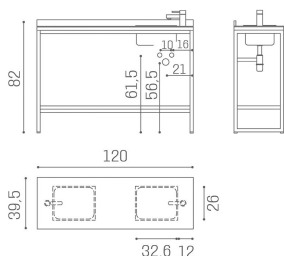

Camden: Mobili retrolavaggio per parrucchieri

Il mobile retrolavaggio Camden vanta un fascino industriale, in perfetto coordinato con la Urban Line. In più, Camden è pratico e funzionale. Dotato di top in laminato con vetro temprato, alzatina e bordino antigoccia, Camden è disponibile con lavandino a destra, a sinistra, o senza lavandino. Infine, è disponibile con accessorio sacco porta biancheria (ACC/200).

ARTICOLI

WO/200 Camden, mobile retrolavaggio 120 cm

WO/201 Camden, mobile retrolavaggio 120 cm con lavabo a dx

WO/202 Camden, mobile retrolavaggio 120 cm con lavabo a sx

MATERIALI

Lavandino in acciaio inox

Scarichi cromati

Top in laminato con vetro temprato

Struttura metallica in acciaio verniciato

Finiture disponibili nei seguenti materiali: