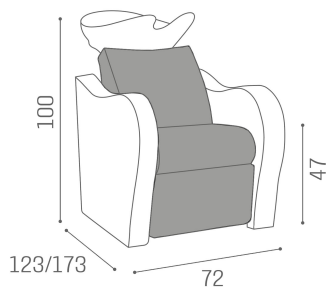

Colori: A ☐ B ☒

Alle Salon Ambience Produkte sind in einer großen Farbauswahl ohne Aufpreis erhältlich!

Luxury: Waschsessel

Die atemberaubende Luxury Waschanlage von Salon Ambience bietet erstaunlichen Komfort und Stil – raffiniert und wunderschön verarbeitet, dass in der starren Version, mit elektrischer Beinauflage oder mit elektrischer Beinauflage und Shiatsu-Massage erhältlich ist. Darüber hinaus ist Luxury auch in einer zwei- oder mehrsitzigen Version erhältlich.

Der Shiatsu-Massagemechanismus wurde speziell entwickelt, um die Muskeln zu entspannen und Verspannungen im Lenden-, Kreuzbein- und Rückenbereich zu lösen, wodurch dem Kunden ein Gefühl von Leichtigkeit und Entspannung vermittelt wird. Die Massage arbeitet an vier verschiedenen Druckpunkten und hat eine breitere Arbeitsfläche als andere Shiatsu-Systeme.

ARTICOLI

WU/015/B Luxury Waschanlage mit elektrischer Beinstütze, Shiatsu-Massage und weißem Becken

WU/015/M Luxury Waschanlage mit elektrischer Beinstütze, Shiatsu-Massage und mattschwarzem Becken

WU/015/N Luxury Waschanlage mit elektrischer Beinstütze, Shiatsu-Massage und schwarzem Becken

WU/016/B Luxury Waschanlage mit elektrischer Beinstütze und weißem Becken

WU/016/M Luxury Waschanlage mit elektrischer Beinstütze und mattschwarzem Becken

WU/016/N Luxury Waschanlage mit elektrischer Beinstütze und schwarzem Becken

WU/018/B Luxury, Basis-Waschanlage mit weißem Becken

WU/018/M Luxury, Basis-Waschanlage mit mattschwarzem Becken

WU/018/N Luxury, Basis-Waschanlage mit schwarzem Becken

WU/120/B Luxury Zweisitzer-Waschanlage mit elektrischer Beinstütze, Shiatsu-Massage und weißem Becken

WU/120/M Luxury Zweisitzer-Waschanlage mit elektrischer Beinstütze, Shiatsu-Massage und mattschwarzem Becken

WU/120/N Luxury Zweisitzer-Waschanlage mit elektrischer Beinstütze, Shiatsu-Massage und schwarzem Becken

WU/121/B Luxury Zweisitzer-Waschanlage mit elektrischer Beinstütze und weißem Becken

WU/121/M Luxury Zweisitzer-Waschanlage mit elektrischer Beinstütze und mattschwarzem Becken

WU/121/N Luxury Zweisitzer-Waschanlage mit elektrischer Beinstütze und schwarzem Becken

WU/128/B Luxury, Zweisitzer-Waschanlage mit weißem Becken

WU/128/M Luxury, Zweisitzer-Waschanlage mit mattschwarzem Becken

WU/128/N Luxury, Zweisitzer-Waschanlage mit schwarzem Becken

WU/130/B Luxury Dreisitzer-Waschanlage mit elektrischer Beinstütze, Shiatsu-Massage und weißem Becken