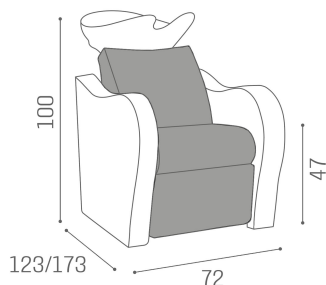

Colori: A ☐ B ☒

Tutti i prodotti Salon Ambience sono disponibili in una vasta scelta di colori senza costi aggiuntivi!