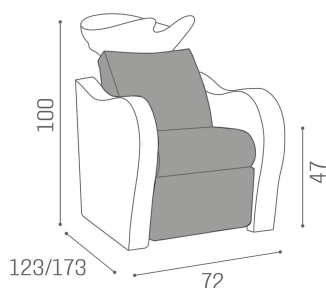

Colori: A ☐ B ☒

Tutti i prodotti Salon Ambience sono disponibili in una vasta scelta di colori senza costi aggiuntivi!