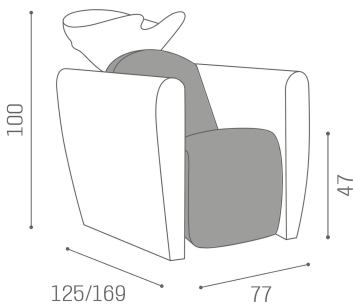

Colori: A ☐ B ☒

Alle Salon Ambience Produkte sind in einer großen Farbauswahl ohne Aufpreis erhältlich!

Legend: Waschsessel

Die außergewöhnliche und innovative Waschanlage von Salon Ambience: Legend! Zusätzlich zum bereits unglaublichen Komfort der Salon Ambience-Produkte verfügt die Legend über den Chaiselongue-Mechanismus der neuesten Generation: Die verstellbare Rückenlehne, der kippbare Sitz und die elektrische Beinstütze bewegen sich synchron und erreichen eine nahezu vollständige horizontale Position für unvorstellbaren Komfort. Darüber hinaus ist die Legend auch mit einer Shiatsu-Massageoption für absoluten Komfort erhältlich. Die Legend hat einen zeitlosen Stil mit geschwungenen Formen und Vintage-Charakter, sie wird ein echtes Design-Statement in Ihrem Salon sein!

Optional auch als 2- und 3-Sitzer-Versionen erhältlich!

ARTICOLI

WU/510/B Legend Waschanlage mit Shiatsu-Massage mit elektrischer Beinstütze und weißem Becken

WU/510/M Legend Waschanlage mit Shiatsu-Massage mit elektrischer Beinstütze und mattschwarzem Becken

WU/510/N Legend Waschanlage mit Shiatsu-Massage mit elektrischer Beinstütze und schwarzem Becken

WU/511/B Legend Waschanlage mit elektrischer Beinstütze und weißem Becken

WU/511/M Legend Waschanlage mit elektrischer Beinstütze und mattschwarzem Becken

WU/511/N Legend Waschanlage mit elektrischer Beinstütze und schwarzem Becken

WU/512/B Legend, Basis-Waschanlage mit weißem Becken

WU/512/M Legend, Basis-Waschanlage mit mattschwarzem Becken

WU/512/N Legend, Basis-Waschanlage mit schwarzem Becken

WU/520/B Legend, Zweisitzer-Waschanlage

mit Shiatsu-Massage, elektrischer Beinstütze und weißem Becken

WU/520/M Legend, Zweisitzer-Waschanlage

mit Shiatsu-Massage, elektrischer Beinstütze und mattschwarzem Becken

WU/520/N Legend, Zweisitzer-Waschanlage

mit Shiatsu-Massage, elektrischer Beinstütze und schwarzem Becken

WU/521/B Legend, Zweisitzer-Waschanlage

mit elektrischer Beinstütze und weißem Becken

WU/521/M Legend, Zweisitzer-Waschanlage

mit elektrischer Beinstütze und mattschwarzem Becken

WU/521/N Legend, Zweisitzer-Waschanlage

mit elektrischer Beinstütze und schwarzem Becken

WU/522/B Legend, Basis-Waschanlage mit weißem Becken

WU/522/M Legend, Basis-Waschanlage mit mattschwarzem Becken

WU/522/N Legend, Basis-Waschanlage mit schwarzem Becken