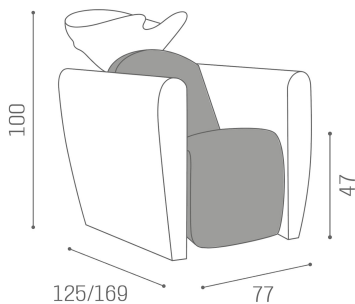

Salon Ambience

100% MADE IN ITALY 

IN FOTO COLORE: VINTAGE ICE K8

Le immagini sono fornite al solo scopo illustrativo e non costituiscono elemento contrattuale

Colori: A B

Tutti i prodotti Salon Ambience sono disponibili in una vasta scelta di colori senza costi aggiuntivi!