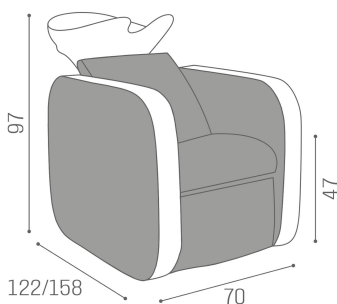

ABMESSUNGEN

Internal structure in metal, wood and foam

Skai® upholstery

Ceramic basin, mixer and shower with anti-drip system

FARBEN IM FOTO A: VINTAGE TAN G2 - B: VINTAGE WHITE
G3

Le immagini sono fornite al solo scopo illustrativo e non costituiscono elemento contrattuale