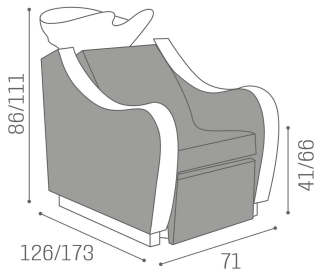

Colori: A ☐ B ☒

Alle Salon Ambience Produkte sind in einer großen Farbauswahl ohne Aufpreis erhältlich!

Gravity: Waschsessel

Gravity ist das Waschbecken der nächsten Generation, die speziell entwickelt wurde, um die Arbeitsqualität des Friseurs zu verbessern. Das Waschbecken wurde speziell entwickelt, um Rückenschmerzen zu reduzieren, die viele Friseursalonmitarbeiter betreffen, dank eines ausgeklügelten Mechanismus, der es ermöglicht, die Höhe der gesamten Struktur einzustellen und sie zu heben oder zu senken, bis die ideale Arbeitshöhe erreicht ist. Darüber hinaus ist Gravity mit oder ohne elektrische Beinauflage und zusätzlich auch mit Shiatsu-Massage erhältlich, um den maximalen Komfort für den Kunden zu gewährleisten.

ARTICOLI

WU/155/B Gravity wash unit with electric legrest, rising mechanism, massage and white basin

WU/155/M Gravity wash unit with electric legrest, rising mechanism, massage and matt black basin

WU/155/N Gravity wash unit with electric legrest, rising mechanism, massage and black basin

WU/150/B Gravity wash unit with electric legrest, rising mechanism and white basin

WU/150/M Gravity wash unit with electric legrest, rising mechanism and matt black basin

WU/150/N Gravity wash unit with electric legrest, rising mechanism and black basin

ABMESSUNGEN

Internal structure in metal, wood and foam

Rising mechanism in compliance with EN ISO 14738:2008

Skai® upholstery

Ceramic basin, mixer and shower with anti-drip system

Alle Salon Ambience Produkte sind in einer großen Farbauswahl ohne Aufpreis erhältlich!