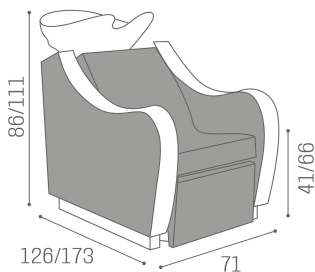

Colori: A ☐ B ☒

Tutti i prodotti Salon Ambience sono disponibili in una vasta scelta di colori senza costi aggiuntivi!

Gravity: Lavatesta per parrucchieri

Gravity è il lavaggio di nuova generazione ideato per migliorare la qualità del lavoro del parrucchiere. Gravity è infatti specificamente progettato per ridurre i disturbi da mal di schiena - così frequenti per gli operatori dei saloni di acconciatura - grazie al sofisticato meccanismo che consente di regolare l'altezza dell'intera struttura del lavaggio, innalzandolo o abbassandolo fino a raggiungere la posizione di lavoro ideale. In più, Gravity è disponibile con o senza alzagambe elettrico e massaggio Shiatsu, garantendo il massimo comfort anche per il cliente.

ARTICOLI

WU/155/B Gravity, lavatesta con alzagambe elettrico, meccanismo di sollevamento, massaggio e ceramica bianca

WU/155/M Gravity, lavatesta con alzagambe elettrico, meccanismo di sollevamento, massaggio e ceramica nera matt

WU/155/N Gravity, lavatesta con alzagambe elettrico, meccanismo di sollevamento, massaggio e ceramica nera

WU/150/B Gravity, lavatesta con alzagambe elettrico, meccanismo di sollevamento e ceramica bianca

WU/150/M Gravity, lavatesta con alzagambe elettrico, meccanismo di sollevamento e ceramica nera matt

WU/150/N Gravity, lavatesta con alzagambe elettrico, meccanismo di sollevamento e ceramica nera

MATERIALI

Anima in metallo, legno e gommapiuma

Meccanismo di elevazione conforme a EN ISO 14738:2008

Rivestimento in skai®

Lavabo in ceramica con mixer e doccetta con sistema anti goccia

Tutti i prodotti Salon Ambience sono disponibili in una vasta scelta di colori senza costi aggiuntivi!