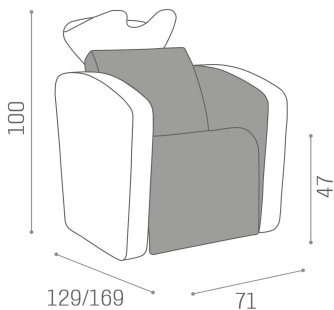

Colori: A ☐ B ☐

Alle Salon Ambience Produkte sind in einer großen Farbauswahl ohne Aufpreis erhältlich!

Sublime: Waschsessel

Die Sublime geht über die Grenzen von Stil und Innovation hinaus. Basierend auf einem erfolgreichen Design ist die Wascheinheit jetzt noch komfortabler! Der Sublime wurde dank eines Chaiselongue-Mechanismus der neuesten Generation verbessert: Die verstellbare Rückenlehne, der kippbare Sitz und die elektrische Beinauflage bewegen sich synchron und erreichen eine nahezu vollständige horizontale Position für unvorstellbaren Komfort. Darüber hinaus ist die Sublime optional mit einem Shiatsu-Massagesystem ausgestattet, das auch bei längeren Behandlungen höchsten Komfort bietet! Optional auch als 2- und 3-Sitzer-Versionen erhältlich!

ARTICOLI

WU/160/B Sublime, Waschanlage mit Shiatsu-Massage, Chaiselongue-Mechanismus, weißem Becken

WU/160/M Sublime, Waschanlage mit Shiatsu-Massage, Chaiselongue-Mechanismus, mattschwarzem Becken

WU/160/N Sublime, Waschanlage mit Shiatsu-Massage, Chaiselongue-Mechanismus, schwarzem Becken

WU/161/B Sublime, Waschanlage mit Chaiselongue-Mechanismus, weißem Becken

WU/161/M Sublime, Waschanlage mit Chaiselongue-Mechanismus, mattschwarzem Becken

WU/161/N Sublime, Waschanlage mit Chaiselongue-Mechanismus, schwarzem Becken

WU/162/B Sublime, Basis-Waschanlage, weißes Becken

WU/162/M Sublime, Basis-Waschanlage, mattschwarzes Becken

WU/162/N Sublime, Basis-Waschanlage, schwarzes Becken

WU/620/B Sublime, Zweisitzer-Waschanlage mit Shiatsu-Massage, Chaiselongue-Mechanismus, weißem Becken

WU/620/M Sublime, Zweisitzer-Waschanlage mit Shiatsu-Massage, Chaiselongue-Mechanismus, mattschwarzem Becken

WU/620/N Sublime, Zweisitzer-Waschanlage mit Shiatsu-Massage, Chaiselongue-Mechanismus, schwarzem Becken

WU/621/B Sublime, Zweisitzer-Waschanlage mit Chaiselongue-Mechanismus, weißem Becken

WU/621/M Sublime, Zweisitzer-Waschanlage mit Chaiselongue-Mechanismus, mattschwarzem Becken

WU/621/N Sublime, Zweisitzer-Waschanlage mit Chaiselongue-Mechanismus, schwarzem Becken

WU/622/B Sublime, Zweisitzer-Waschanlage, Basismodell, weißem Becken

WU/622/M Sublime, Zweisitzer-Waschanlage, mattschwarzem Becken

WU/622/N Sublime, Zweisitzer-Waschanlage, Basismodell, schwarzem Becken

WU/630/B Sublime, Dreisitzer-Waschanlage mit Shiatsu-Massage, Chaiselongue-Mechanismus, weißem Becken

WU/630/M Sublime, Dreisitzer-Waschanlage mit Shiatsu-Massage,