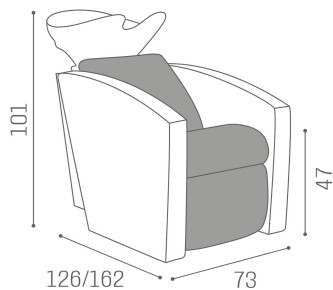

Colori: A ☐ B ☐

Alle Salon Ambience Produkte sind in einer großen Farbauswahl ohne Aufpreis erhältlich!

Mirage: Waschsessel

Das Mirage Waschbecken stellt eine ideale Lösung für diejenigen Friseure dar, die eine komfortable, raffinierte Anlage mit kompakten Abmessungen suchen. Der äußerst bequeme Sitz und die Rückenlehne sind der dicken Polsterung und dem ergonomischen Stil zu verdanken. Die Armlehnen sind ebenfalls gepolstert und bieten dem Kunden Komfort und Unterstützung. Darüber hinaus ist dieses Waschbecken mit oder ohne elektrische Beinstütze erhältlich.

ARTICOLI

WU/110/B Mirage wash unit with electric legrest and white basin

WU/110/M Mirage wash unit with electric legrest and matt black basin

WU/110/N Mirage wash unit with electric legrest and black basin

WU/111/B Mirage, wash unit basic model with white basin

WU/111/M Mirage, wash unit basic model with matt black basin

WU/111/N Mirage, wash unit basic model with black basin

ABMESSUNGEN

Internal structure in metal, wood and foam

Skai® upholstery

Ceramic basin, mixer and shower with anti-drip system

Alle Salon Ambience Produkte sind in einer großen Farbauswahl ohne Aufpreis erhältlich!