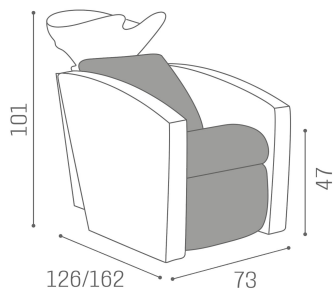

Colori: A ☐ B ☒

Tutti i prodotti Salon Ambience sono disponibili in una vasta scelta di colori senza costi aggiuntivi!

Mirage: Lavatesta per parrucchieri

Il lavaggio Mirage è la soluzione ideale per i parrucchieri che desiderano realizzare una postazione lavaggio confortevole, dallo stile raffinato e dalle dimensioni compatte. La seduta e lo schienale sono estremamente comodi grazie all'imbottitura ad alto spessore che sostiene morbidamente la schiena. I braccioli, anch'essi imbottiti, sono confortevoli e dal design piacevole. In più, Mirage è disponibile con o senza alzagambe elettrico.

ARTICOLI

WU/110/B Mirage, lavatesta con alzagambe elettrico e ceramica bianca

WU/110/M Mirage, lavatesta con alzagambe elettrico e ceramica nera matt

WU/110/N Mirage, lavatesta con alzagambe elettrico e ceramica nera
WU/111/B Mirage, lavatesta fisso con ceramica bianca

WU/111/M Mirage, lavatesta fisso con ceramica nera matt

WU/111/N Mirage, lavatesta fisso con ceramica nera

MATERIALI

Anima in metallo, legno e gommapiuma

Rivestimento in skai®

Lavabo in ceramica con mixer e doccetta con sistema anti goccia

Tutti i prodotti Salon Ambience sono disponibili in una vasta scelta di colori senza costi aggiuntivi!