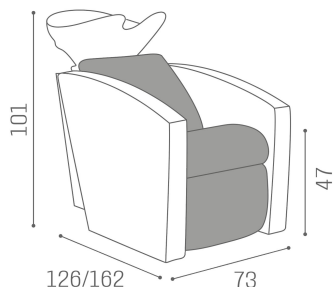

Colori: A ☐ B ☐

Tutti i prodotti Salon Ambience sono disponibili in una vasta scelta di colori senza costi aggiuntivi!

Mirage: Lavatesta per parrucchieri

Il lavaggio Mirage è la soluzione ideale per i parrucchieri che desiderano realizzare una postazione lavaggio confortevole, dallo stile raffinato e dalle dimensioni compatte. La seduta e lo schienale sono estremamente comodi grazie all'imbottitura ad alto spessore che sostiene morbidamente la schiena. I braccioli, anch'essi imbottiti, sono confortevoli e dal design piacevole. In più, Mirage è disponibile con o senza alzagambe elettrico.

ARTICOLI

WU/110/B Mirage, lavatesta con alzagambe elettrico e ceramica bianca

WU/110/M Mirage, lavatesta con alzagambe elettrico e ceramica nera matt

WU/110/N Mirage, lavatesta con alzagambe elettrico e ceramica nera
WU/111/B Mirage, lavatesta fisso con ceramica bianca

WU/111/M Mirage, lavatesta fisso con ceramica nera matt

WU/111/N Mirage, lavatesta fisso con ceramica nera

MATERIALI

Anima in metallo, legno e gommapiuma

Rivestimento in skai®

Lavabo in ceramica con mixer e doccetta con sistema anti goccia

Tutti i prodotti Salon Ambience sono disponibili in una vasta scelta di colori senza costi aggiuntivi!