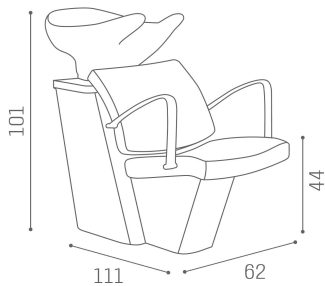

Colore: ☐

Alle Salon Ambience Produkte sind in einer großen Farbauswahl ohne Aufpreis erhältlich!

Alle Salon Ambience Produkte sind in einer großen Farbauswahl ohne Aufpreis erhältlich!

Compact: Waschsessel

Die Compact Waschanlage ist komfortabel, funktional und immer modisch, und die mit einer völlig neuen Lösung auf die Bedürfnisse des klassischen Salons reagiert. Extrem kompakt mit seinen 111 cm (Länge), ist es perfekt für die Raumoptimierung und dank der praktischen und eleganten Chromarmlehnen und der geneigten Struktur gewährleistet es maximalen Komfort sowohl für Kunden als auch für Friseur. Hier ist die große Neuigkeit: Die Struktur ist in 2 verschiedenen Farben (silber und schwarz) erhältlich, um Ihren Salon ohne Grenzen anzupassen.

ARTICOLI

WU/250-21/B Compact wash unit basic model with white basin

WU/250-21/M Compact wash unit basic model with matt black basin

WU/250-21/N Compact wash unit basic model with black basin

WU/250-22/B Compact wash unit basic model with white basin

WU/250-22/M Compact wash unit basic model, matt black basin

WU/250-22/N Compact wash unit basic model, black basin

ABMESSUNGEN

Internal structure in metal, wood and foam

Chrome armrests

Skai® upholstery

Ceramic basin, mixer and shower with anti-drip system