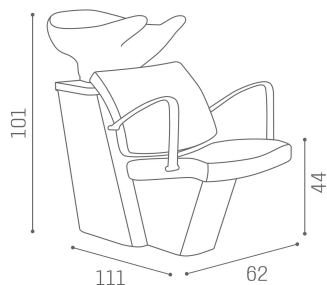

Colore: ☐

Tutti i prodotti Salon Ambience sono disponibili in una vasta scelta di colori senza costi aggiuntivi!

Tutti i prodotti Salon Ambience sono disponibili in una vasta scelta di colori senza costi aggiuntivi!