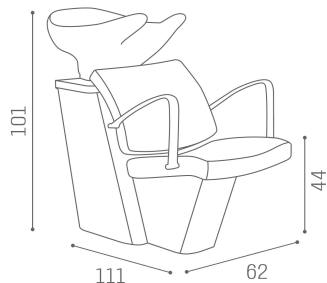

WU/250-22/M Compact, lavatesta fisso con ceramica nera matt

WU/250-22/N Compact, lavatesta fisso con ceramica nera

MATERIALI

Anima in metallo, legno e gommapiuma

Braccioli cromati

Rivestimento in skai®

Lavabo in ceramica con mixer e doccetta con sistema anti goccia