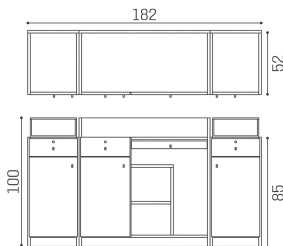

Salon Ambience

100% MADE IN ITALY   

IN FOTO MATERIALE: WHITE ASH 06

Le immagini sono fornite al solo scopo illustrativo e non costituiscono elemento contrattuale

Romance: Cassa per parrucchieri

Romance è il mobile reception che risponde alle esigenze di praticità e di funzionalità del tuo salone, valorizzandone allo tempo stesso il design e l'estetica. Le linee eleganti ed essenziali, e lo stile pulito e minimale, lasceranno senza parole i tuoi clienti fin dall'ingresso. Con la struttura in nobilitato bianco frassinato, dotata di un ampio spazio di lavoro, e provvista di numerosi vani, armadietti e cassetti, non avrai più problemi di spazio. Romance è anche componibile: è possibile aggiungere al corpo centrale uno o due mobiletti laterali, anch'essi dotati di scomparto con anta, cassetto e teca in vetro per l'esposizione di prodotti. Fare ordine e organizzare lo spazio non è mai stato così facile!

ARTICOLI

RD/280 Romance cassa in bianco frassino

RD/281 Romance cassa in bianco frassino con un mobiletto

RD/282 Romance cassa in bianco frassino con due mobiletti

RD/285 Romance reception in bianco frassino con illuminazione LED