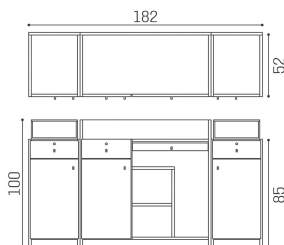

Salon Ambience

100% MADE IN ITALY   

IN FOTO MATERIALE: WHITE ASH 06

Le immagini sono fornite al solo scopo illustrativo e non costituiscono elemento contrattuale

Romance: Cassa per parrucchieri

Romance è il mobile reception che risponde alle esigenze di praticità e di funzionalità del tuo salone, valorizzandone allo tempo stesso il design e l'estetica. Le linee eleganti ed essenziali, e lo stile pulito e minimale, lasceranno senza parole i tuoi clienti fin dall'ingresso. Con la struttura in nobilitato bianco frassinato, dotata di un ampio spazio di lavoro, e provvista di numerosi vani, armadietti e cassetti, non avrai più problemi di spazio. Romance è anche componibile: è possibile aggiungere al corpo centrale uno o due mobiletti laterali, anch'essi dotati di scomparto con anta, cassetto e teca in vetro per l'esposizione di prodotti. Fare ordine e organizzare lo spazio non è mai stato così facile!

ARTICOLI

RD/280 Romance cassa in bianco frassino

RD/281 Romance cassa in bianco frassino con un mobiletto

RD/282 Romance cassa in bianco frassino con due mobiletti

RD/285 Romance reception in bianco frassino con illuminazione LED