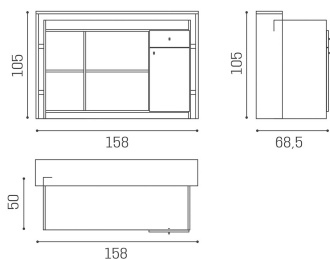

# Salon Ambience

100% MADE IN ITALY 

FARBE IM FOTO: CHAMPAGNE 10

*Le immagini sono fornite al solo scopo illustrativo e non costituiscono elemento contrattuale*