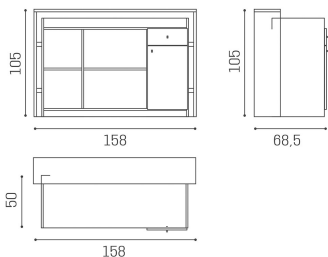

Salon Ambience

100% MADE IN ITALY 

IN FOTO COLORE: CHAMPAGNE 10

Le immagini sono fornite al solo scopo illustrativo e non costituiscono elemento contrattuale

Millennium: Cassa per parrucchieri

Millennium, la cassa dalle linee essenziali disponibile in due bellissime versioni. Per uno stile minimale e moderno, scegli la versione con frontale in plexiglass retro illuminato in bianco o RGB multicolore. Per un design più sofisticato ed elegante opta invece per la versione con frontale tappezzato. Il pannello frontale è personalizzabile scegliendo fra una vasta gamma di rivestimenti senza costi aggiuntivi. La struttura della cassa è molto funzionale, dotata di vani porta oggetti e un comodo cassetto.