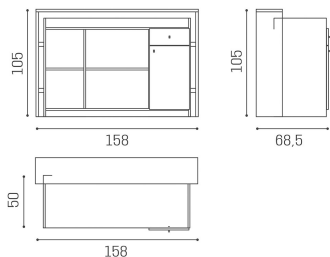

Salon Ambience

100% MADE IN ITALY 

IN FOTO COLORE: CHAMPAGNE 10

Le immagini sono fornite al solo scopo illustrativo e non costituiscono elemento contrattuale

Millennium: Cassa per parrucchieri

Millennium, la cassa dalle linee essenziali disponibile in due bellissime versioni. Per uno stile minimale e moderno, scegli la versione con frontale in plexiglass retro illuminato in bianco o RGB multicolore. Per un design più sofisticato ed elegante opta invece per la versione con frontale tappezzato. Il pannello frontale è personalizzabile scegliendo fra una vasta gamma di rivestimenti senza costi aggiuntivi. La struttura della cassa è molto funzionale, dotata di vani porta oggetti e un comodo cassetto.