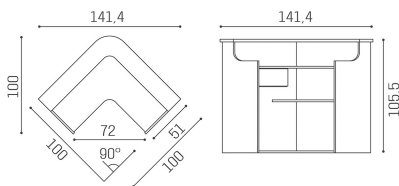

Salon Ambience

100% MADE IN ITALY

IN FOTO COLORE: VINTAGE BROWN F5

Le immagini sono fornite al solo scopo illustrativo e non costituiscono elemento contrattuale

Smart: Cassa per parrucchieri

È arrivata la scelta intelligente per la tua zona reception! Quest'elegante reception in melaminico bianco frassinato cattura l'attenzione fin dall'ingresso nel salone, grazie all'illuminazione LED che cinge il pannello frontale tappezzato disponibile in una vasta scelta di colori senza costi aggiuntivi. Ma non solo! Componibile con mobiletti e vetrine laterali, e con una forma curva che disegna un angolo di 90°, rende possibile pensare collocazioni alternative e soluzioni "salva-spazio" per la zona reception del tuo salone.

Dotata di ripiani di servizio e cassetto con chiave!

30W - 1900 lumen - 4500 kelvin

Bianco naturale

Vetrinetta laterale con illuminazione:

4w - 400 lumen

plafoniera LED TRICOLOR regolabile in tre gradazioni kelvin

fredda 3000K naturale 4000K calda 6500K

ARTICOLI

RD/260 Smart reception in bianco frassino con frontale curvo tappezzato

RD/262 Smart reception in bianco frassino con frontale curvo tappezzato e mobiletto laterale a sinistra

RD/264 Smart reception in bianco frassino con frontale curvo tappezzato e vetrina illuminata a destra

RD/266 Smart reception in bianco frassino con frontale curvo tappezzato, mobiletto a sinistra e vetrina illuminata a destra

MATERIALI

Struttura in nobilitato bianco frassinato

Pannello frontale rivestito in skai®

Illuminazione LED

Tutti i prodotti Salon Ambience sono disponibili in una vasta scelta di colori senza costi aggiuntivi!