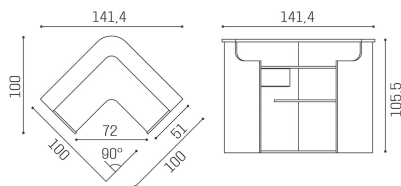

Salon Ambience

100% MADE IN ITALY 

IN FOTO COLORE: VINTAGE BROWN F5

Le immagini sono fornite al solo scopo illustrativo e non costituiscono elemento contrattuale

Smart: Cassa per parrucchieri

È arrivata la scelta intelligente per la tua zona reception! Quest'elegante reception in melaminico bianco frassinato cattura l'attenzione fin dall'ingresso nel salone, grazie all'illuminazione LED che cinge il pannello frontale tappezzato disponibile in una vasta scelta di colori senza costi aggiuntivi. Ma non solo! Componibile con mobiletti e vetrine laterali, e con una forma curva che disegna un angolo di 90°, rende possibile pensare collocazioni alternative e soluzioni "salva-spazio" per la zona reception del tuo salone.