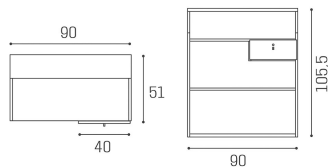

## Impact: Theken

Die Theke Impact ist eine kompakte und dennoch auffällige Theke und eignet sich perfekt für kleinere Salons, die das Beste aus ihrem Platz machen möchten! Die Impact bietet viel Platz und wird mit zusätzlichem Ablagefach und einer Schublade geliefert. Die Front der Impact zeichnet sich durch ihre gepolsterte Frontplatte aus, die in einer großen Auswahl an Farben ohne Aufpreis erhältlich ist! Der Impact ist in vier Versionen erhältlich (einzeln, mit Schrank, mit Display oder mit Schrank und Display) und kann auch mit den meistverkauften Empfangstheken Form und Smart kombiniert werden. Gekennzeichnet durch Service-Ablagen und Schublade mit Schlüssel!