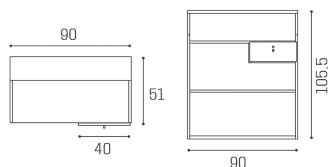

Salon Ambience

100% MADE IN ITALY

Le immagini sono fornite al solo scopo illustrativo e non costituiscono elemento contrattuale

Impact: Cassa per parrucchieri

Una cassa reception compatta e accattivante, perfetta per i saloni più piccoli che vogliono ottimizzare al massimo lo spazio. In nobilitato bianco, la cassa Impact è dotata di uno spazio di lavoro ampio e offre la possibilità personalizzare il pannello frontale tappezzato scegliendo fra una vasta gamma di rivestimenti senza costi aggiuntivi. La cassa Impact è disponibile in quattro versioni (singola, con mobiletto, con vetrina o con mobiletto e vetrina) e può inoltre essere combinata con le casse best-seller Form e Smart.

Caratterizzata da ripiani di servizio e cassetto con chiave!

Vetrinetta laterale con illuminazione:

4w - 400 lumen

plafoniera LED TRICOLOR regolabile in tre gradazioni kelvin
calda 3000K naturale 4000K fredda 6500K

ARTICOLI

RD/270 Impact reception in bianco frassino con frontale tappezzato

RD/272 Impact reception in bianco frassino con frontale tappezzato e mobiletto laterale a sinistra

RD/274 Impact reception in bianco frassino con frontale tappezzato e vetrina illuminata a destra

RD/276 Impact reception in bianco frassino con frontale tappezzato, mobiletto a sinistra e vetrina illuminata a destra

MATERIALI

Struttura in nobilitato bianco frassinato

Pannello frontale rivestito in skai®

Tutti i prodotti Salon Ambience sono disponibili in una vasta scelta di colori senza costi aggiuntivi!