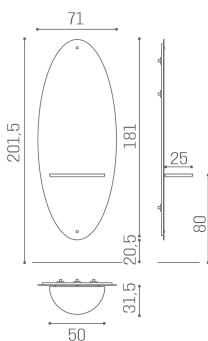

Salon Ambience

100% MADE IN ITALY 

Le immagini sono fornite al solo scopo illustrativo e non costituiscono elemento contrattuale

Mercury: Mensola per parrucchieri

Mercury, lo specchio dalla forma ellittica con uno look pulito e minimale sempre attuale, perfetto per dare un tocco di stile ed eleganza a qualsiasi salone e adatto a tutti gli stili di arredamento. Mercury è dotato di illuminazione LED RGB, regolabile nel colore e nell'intensità ed è completo di pianetto con porta phon disponibile in alluminio o in diversi materiali.