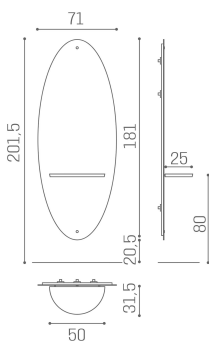

Salon Ambience

100% MADE IN ITALY   

Le immagini sono fornite al solo scopo illustrativo e non costituiscono elemento contrattuale

Mercury: Mensola per parrucchieri

Mercury, lo specchio dalla forma ellittica con uno look pulito e minimale sempre attuale, perfetto per dare un tocco di stile ed eleganza a qualsiasi salone e adatto a tutti gli stili di arredamento. Mercury è dotato di illuminazione LED RGB, regolabile nel colore e nell'intensità ed è completo di pianetto con porta phon disponibile in alluminio o in diversi materiali.