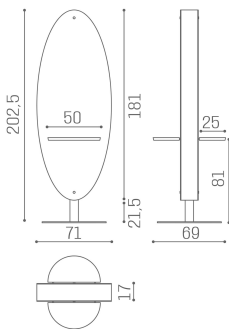

Salon Ambience

100% MADE IN ITALY 

Le immagini sono fornite al solo scopo illustrativo e non costituiscono elemento contrattuale

Mercury Insel: Friseurspiegel

Neben der Wandversion ist Mercury auch als zweiseitige Mittelinsel erhältlich!

LED RGB mit Fernbedienung
IP 64 24V 52W

ARTICOLI

MI/600-03 Mercury island mirror with wooden shelf and LED lighting

MI/600-05 Mercury island mirror with aluminum shelf and LED lighting

ABMESSUNGEN

Structure in wood and metal