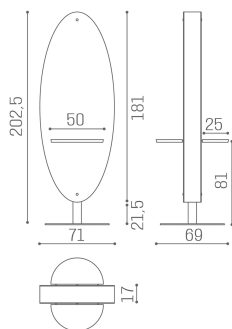

Salon Ambience

100% MADE IN ITALY 

Le immagini sono fornite al solo scopo illustrativo e non costituiscono elemento contrattuale

Mercury Isola: Mensola per parrucchieri

Mercury oltre che a parete è disponibile anche ad isola centrale a due posti!