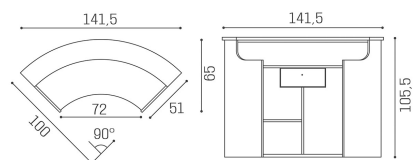

Salon Ambience

100% MADE IN ITALY 

FARBE IM FOTO: GOLD K6

Le immagini sono fornite al solo scopo illustrativo e non costituiscono elemento contrattuale

Form: Theken

Die Form der Theke zeichnet sich durch ihre geschwungene Form aus. Dieses unverwechselbare Design bietet einen weichen Stil, während die Materialien ein Gefühl von Stärke und Haltbarkeit vermitteln. Diese Empfangstheke fällt durch die große geschwungene Frontplatte auf. Sie können diese gepolsterte Frontplatte individuell aus einer großen Auswahl an Bezügen auswählen, sodass die Form für jeden Salon geeignet ist. Die Form ist in vier verschiedenen Ausführungen erhältlich: Rezeption, Rezeption mit Seitenfenster, Rezeption mit Seitenfenster und Seitenfenster und Seitenfenster. Ausgestattet mit Serviceablagen und Schublade mit Schlüssel!