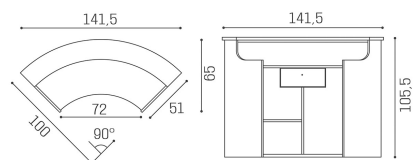

Salon Ambience

100% MADE IN ITALY 

FARBE IM FOTO: GOLD K6

Le immagini sono fornite al solo scopo illustrativo e non costituiscono elemento contrattuale

Form: Theken

Die Form der Theke zeichnet sich durch ihre geschwungene Form aus. Dieses unverwechselbare Design bietet einen weichen Stil, während die Materialien ein Gefühl von Stärke und Haltbarkeit vermitteln. Diese Empfangstheke fällt durch die große geschwungene Frontplatte auf. Sie können diese gepolsterte Frontplatte individuell aus einer großen Auswahl an Bezügen auswählen, sodass die Form für jeden Salon geeignet ist. Die Form ist in vier verschiedenen Ausführungen erhältlich: Rezeption, Rezeption mit Seitenfenster, Rezeption mit Seitenfenster und Seitenfenster und Rezeption mit Seitenfenster und Seitenfenster. Ausgestattet mit Serviceablagen und Schublade mit Schlüssel!