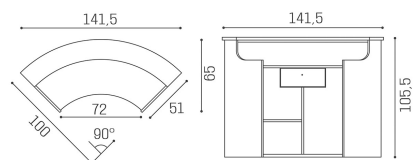

Salon Ambience

100% MADE IN ITALY 

IN FOTO COLORE: GOLD K6

Le immagini sono fornite al solo scopo illustrativo e non costituiscono elemento contrattuale

Form: Cassa per parrucchieri

La cassa Form si distingue per la sua forma curva; un design unico e una linea morbida che allo stesso tempo trasmettono forte solidità e compattezza. La cassa Form non passa certo inosservata grazie anche alla possibilità di personalizzare il pannello frontale tappezzato scegliendo fra una vasta gamma di rivestimenti senza costi aggiuntivi. Disponibile in quattro versioni: singola, con mobiletto, con vetrina o con mobiletto e vetrina è perfetta per la tua zona reception! Dotata di ripiani di servizio e cassetto con chiave!