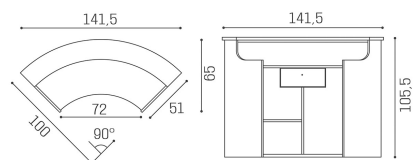

## Form: Cassa per parrucchieri

La cassa Form si distingue per la sua forma curva; un design unico e una linea morbida che allo stesso tempo trasmettono forte solidità e compattezza. La cassa Form non passa certo inosservata grazie anche alla possibilità di personalizzare il pannello frontale tappezzato scegliendo fra una vasta gamma di rivestimenti senza costi aggiuntivi. Disponibile in quattro versioni: singola, con mobiletto, con vetrina o con mobiletto e vetrina è perfetta per la tua zona reception! Dotata di ripiani di servizio e cassetto con chiave!