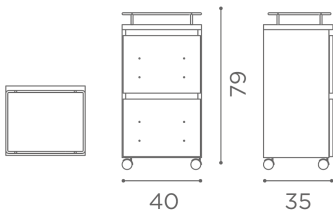

### ARTICOLI

TR/50 Tower trolley with sides, shelf and two drawers

### ABMESSUNGEN

Sides in painted metal.

Melamine structure available in the following materials:

OBERFLÄCHEN IM FOTO: VINTAGE 01

*Le immagini sono fornite al solo scopo illustrativo e non costituiscono elemento contrattuale*