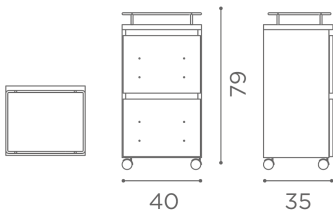

ARTICOLI

TR/50 Tower trolley with sides, shelf and two drawers

MATERIALS

Sides in painted metal.

Melamine structure available in the following materials:

IN PHOTO MATERIAL: VINTAGE 01

Le immagini sono fornite al solo scopo illustrativo e non costituiscono elemento contrattuale