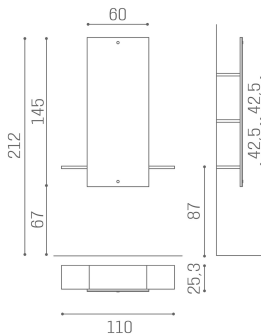

Oxford: Mensola per parrucchieri

Eleganza e praticità, due caratteristiche fondamentali che potrete ritrovare nella specchiera Oxford.

Caratterizzata da linee minimaliste e da un pratico "server" a ripiani retroilluminati LED, Oxford è la nuova specchiera da lavoro a tre quarti di figura con specchio dotato di sistema tutela antiframmentazione, che vi permetterà di coccolare al meglio i vostri clienti.

Tutte le specchiere Salon Ambience sono dotate di un comodo poggiapiedi incluso!

10W - 380 Lumen - 4000 Kelvin Luce bianca neutra

ARTICOLI

MI/610 specchiera Oxford a tre quarti di figura con ripiani in legno retroilluminati con LED

MATERIALI

Illuminazione LED

Specchio con sistema tutela anti frammentazione

La specchiera e il piano in legno sono disponibili nei seguenti materiali: