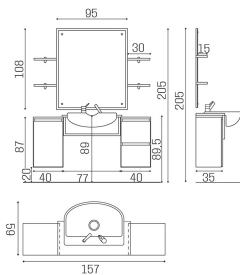

Monza: Mensola barber per parrucchieri

La postazione da lavoro per barbieri "Urban", dal sapore vintage, ha un'attenzione alla praticità, semplicità e funzionalità.

Sollevata dal pavimento, per rendere la pulizia rapida ed efficace, Monza è modulare e componibile con due mobili laterali, uno con anta e l'altro con cassetti ed è sormontata da un'ampia specchiera con quattro ripiani laterali.

Vi lascerà liberi di pensare e organizzare i vostri spazi di lavoro in modo nuovo e con modernità.

Disponibile in diverse finiture.

ARTICOLI

MM/120 Monza, specchiera da barbiere in legno con mobiletti e ripiani

MM/121/B Monza, specchiera da barbiere in legno con mobiletti, ripiani e lavabo bianco

MM/121/N Monza, specchiera da barbiere in legno con mobiletti, ripiani e lavabo bianco

MATERIALI

Struttura in metallo verniciato, specchio con sistema anti-frammentazione.

Lavabo in ceramica con mixer e doccetta estraibile.

Struttura in nobilitato disponibile nei seguenti materiali:

Salon Ambience

100% MADE IN ITALY

Via Lazzaretti 12 - 42122 - Reggio Emilia - Italy

Salon Ambience Italia - +39 0522 276740

International Sales - +39 0522 276755

Numero verde - 800 144552

Fax - +39 0522 276767

E-mail: info@salonambience.com

<https://www.facebook.com/salonambiencegroup>

<https://www.instagram.com/salonambiencegroup/>

<https://www.youtube.com/channel/UCqTdWM-4_65Tr0Jul82kSCQ>