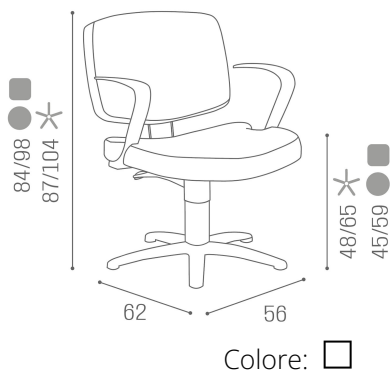

Salon Ambience

100% MADE IN ITALY 

Kleo: Poltrona per parrucchieri

IN FOTO COLORE: COGNAC N5

Le immagini sono fornite al solo scopo illustrativo e non costituiscono elemento contrattuale

Tutti i prodotti Salon Ambience sono disponibili in una vasta scelta di colori senza costi aggiuntivi!

È la poltrona unisex perfetta da lavoro.

Dalle linee nette e decise è pratica e funzionale, ed è stata progettata con un dimensionamento tale da renderla adatta ad ogni salone.

I braccioli in fusione di alluminio ne caratterizzano l'immagine, l'anima interna del sedile e dello schienale è sono in faggio curvato, rivestiti con gommepiume indeformabili che fanno di Kleo una poltrona unica, per lo styling dei capelli.