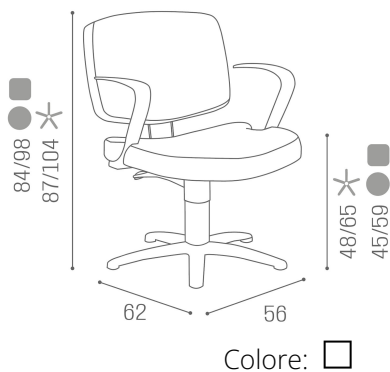

Salon Ambience

100% MADE IN ITALY 

Kleo: Poltrona per parrucchieri

IN FOTO COLORE: COGNAC N5

Le immagini sono fornite al solo scopo illustrativo e non costituiscono elemento contrattuale

Tutti i prodotti Salon Ambience sono disponibili in una vasta scelta di colori senza costi aggiuntivi!

È la poltrona unisex perfetta da lavoro.

Dalle linee nette e decise è pratica e funzionale, ed è stata progettata con un dimensionamento tale da renderla adatta ad ogni salone. I braccioli in fusione di alluminio ne caratterizzano l'immagine, l'anima interna del sedile e dello schienale è sono in faggio curvato, rivestiti con gommepiume indeformabili che fanno di Kleo una poltrona unica, per lo styling dei capelli.