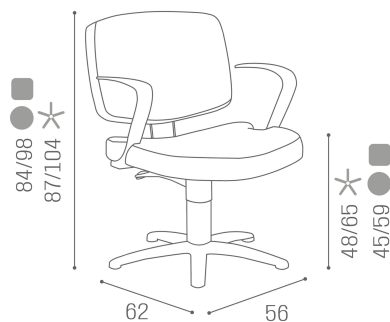

Colori: A ☐ B ☒

Tutti i prodotti Salon Ambience sono disponibili in una vasta scelta di colori senza costi aggiuntivi!

MATERIALI

Braccioli in fusione di alluminio e interni in faggio curvato, rivestiti con gommepiume indeformabili.

Tutti i prodotti Salon Ambience sono disponibili in una vasta scelta di colori senza costi aggiuntivi!