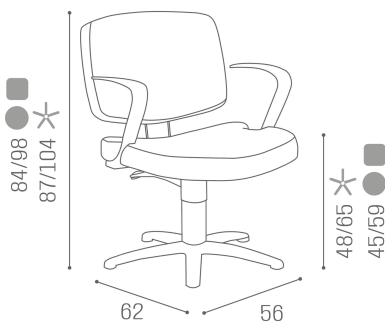

Colori: A ☐ B ☐

Tutti i prodotti Salon Ambience sono disponibili in una vasta scelta di colori senza costi aggiuntivi!

Tutti i prodotti Salon Ambience sono disponibili in una vasta scelta di colori senza costi aggiuntivi!