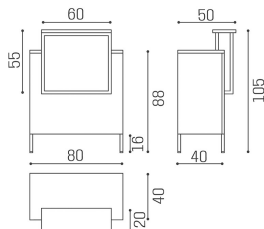

## Infinity: Cassa per parrucchieri

La cassa perfetta per ogni esigenza.

Modulare e componibile, la cassa Infinity è un connubio tra funzionalità ed eleganza, semplicemente geniale!

Partendo da un modulo da 120 cm per i saloni di piccole dimensioni, può essere sviluppata in un'infinità di dimensioni e forme per far fronte ad ogni esigenza.