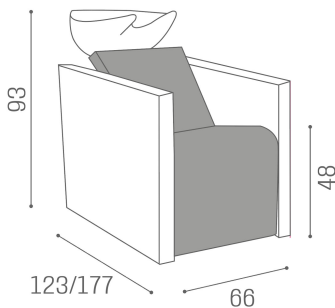

Colori: A ☐ B ☒

Alle Salon Ambience Produkte sind in einer großen Farbauswahl ohne Aufpreis erhältlich!

Ergowash: Waschsessel

Schenken Sie einen Moment innovativer Entspannung mit der neuen Ergowash-Waschanlage!

Dank der Shiatsu-Massage und dem elektrischen Beinlift, der den Kunden in eine liegende Position bringt, sorgt Ergowash für Wohlbefinden und Komfort.

Die neue Waschanlage von Salon Ambience ist mit einem neig- und verschiebbaren Keramikbecken, einer Handbrause mit Anti-Tropf-System und einer Chaiselongue mit Schalter und Fußpedal ausgestattet.

Mit seinen geradlinigen und modernen Formen ist Ergowash die perfekte Waschanlage für den Komfort Ihrer Kunden!

ARTICOLI

WU/770/B Ergowash Waschanlage mit Shiatsu Rollenmassage, Chaise Longue, weißem Becken

WU/770/M Ergowash Waschanlage mit Shiatsu Rollenmassage, Chaise Longue, mattschwarzem Becken

WU/770/N Ergowash Waschanlage mit Shiatsu Rollenmassage, Chaise Longue, schwarzem Becken

WU/771/B Ergowash Waschanlage mit Chaise Longue, weißem Becken

WU/771/M Ergowash Waschanlage mit Chaise Longue, mattschwarzem Becken

WU/771/N Ergowash Waschanlage mit Chaise Longue, schwarzem Becken

ABMESSUNGEN

Internal structure in metal, wood and foam.

Skai® upholstery.

Ceramic basin, mixer and shower with anti-drip system.

Alle Salon Ambience Produkte sind in einer großen Farbauswahl ohne Aufpreis erhältlich!