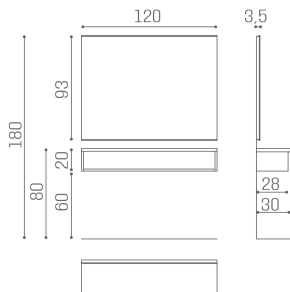

## Horizon: Friseurspiegel

Erweitern Sie Ihren Horizont mit dieser fesselnden Styling-Einheit! Der Horizon von Salon Ambience bietet einen Spiegel, der sowohl imposant als auch minimalistisch ist, mit LED-Hintergrundbeleuchtung und Aluminiumbordüren, die den raffinierten Stil des Horizon vervollständigen. Darunter befinden sich ein großes Arbeitsregal und ein Produktlagerbereich aus weißem Melamin, die die Größe und Bedeutung des Spiegels selbst ergänzen. Der Horizon wird auch mit einer großen Fußstütze geliefert, die den minimalistischen Stil der Arbeitseinheit fortsetzt. Horizon ist in verschiedenen Materialien erhältlich.