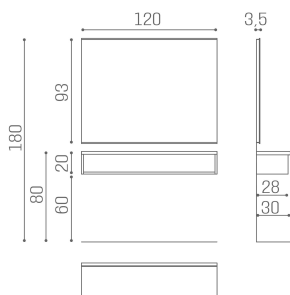

Salon Ambience

100% MADE IN ITALY   

IN FOTO MATERIALE: WHITE ASH 06

Le immagini sono fornite al solo scopo illustrativo e non costituiscono elemento contrattuale

Horizon: Mensola per parrucchieri

Ampliate i vostri orizzonti con quest'accattivante specchiera per lo styling! Horizon di Salon Ambience presenta un grande specchio dalla linea pulita e minimale, dotato di retroilluminazione a LED e profili in alluminio che ne completano lo stile raffinato. Al di sotto dello specchio si trova un grande piano di lavoro in laminato bianco frassinato, con ampio spazio per riporre i prodotti e gli strumenti di lavoro ed il poggiatesta è incluso. La specchiera Horizon è disponibile in diversi materiali.

Tutte le specchiere Salon Ambience sono dotate di un comodo poggiatesta incluso!

22W - 900 lumen - kelvin 4000
luce bianca naturale

ARTICOLI

MI/382 specchiera a muro Horizon, con pianetto incluso e illuminazione LED