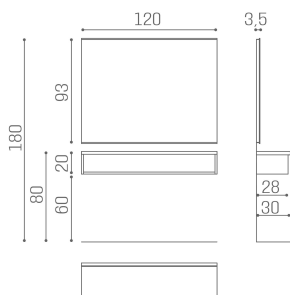

## Horizon: Mensola per parrucchieri

Ampliate i vostri orizzonti con quest'accattivante specchiera per lo styling! Horizon di Salon Ambience presenta un grande specchio dalla linea pulita e minimale, dotato di retroilluminazione a LED e profili in alluminio che ne completano lo stile raffinato. Al di sotto dello specchio si trova un grande piano di lavoro in laminato bianco frassinato, con ampio spazio per riporre i prodotti e gli strumenti di lavoro ed il poggiatesta è incluso. La specchiera Horizon è disponibile in diversi materiali.