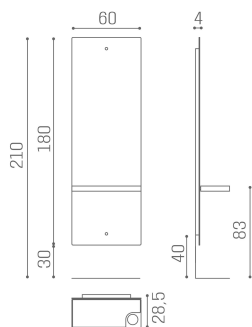

Lunar: Mensola per parrucchieri

Il minimalismo non è mai stato così bello! La specchiera Lunar vanta uno stile raffinato: lo specchio retroilluminato è sobrio ed elegante, il piano di lavoro in alluminio ricoperto da specchio e completo di porta phon.

Tutte le specchiere Salon Ambience sono dotate di un comodo poggiapiedi incluso!

18w - 1800 lumen
plafoniera LED TRICOLOR regolabile in tre gradazioni kelvin
calda 3000K naturale 4000K fredda 6500K

ARTICOLI

MI/370-06 specchiera a muro Lunar, con pianetto in alluminio e illuminazione LED

MI/370-07 specchiera a muro Lunar, con pianetto in alluminio con specchio e illuminazione

MATERIALI

Struttura in metallo
Illuminazione LED
Specchio con sistema tutela antiframezzazione
Con pianetto in alluminio o in alluminio con specchio

Salon Ambience

100% MADE IN ITALY

Via Lazzaretti 12 - 42122 - Reggio Emilia - Italy

Salon Ambience Italia - +39 0522 276740

International Sales - +39 0522 276755

Numero verde - 800 144552

Fax - +39 0522 276767

E-mail: info@salonambience.com

<https://www.facebook.com/salonambiencegroup>

<https://www.instagram.com/salonambiencegroup/>

<https://www.youtube.com/channel/UCqTdWM-4_65Tr0Jul82kSCQ>