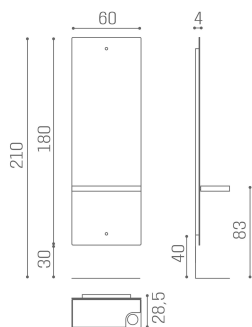

Lunar: Mensola per parrucchieri

Il minimalismo non è mai stato così bello! La specchiera Lunar vanta uno stile raffinato: lo specchio retroilluminato è sobrio ed elegante, il piano di lavoro in alluminio ricoperto da specchio e completo di porta phon.

Tutte le specchiere Salon Ambience sono dotate di un comodo poggiapiedi incluso!

18w - 1800 lumen
plafoniera LED TRICOLOR regolabile in tre gradazioni kelvin
fredda 3000K naturale 4000K calda 6500K

ARTICOLI

MI/370-06 specchiera a muro Lunar, con pianetto in alluminio e illuminazione LED

MI/370-07 specchiera a muro Lunar, con pianetto in alluminio con specchio e illuminazione

MATERIALI

Struttura in metallo
Illuminazione LED
Specchio con sistema tutela antiframmentazione
Con pianetto in alluminio o in alluminio con specchio

Salon Ambience

100% MADE IN ITALY

Via Lazzaretti 12 - 42122 - Reggio Emilia - Italy

Salon Ambience Italia - +39 0522 276740

International Sales - +39 0522 276755

Numero verde - 800 144552

Fax - +39 0522 276767

E-mail: info@salonambience.com

<https://www.facebook.com/salonambiencegroup>

<https://www.instagram.com/salonambiencegroup/>

<https://www.youtube.com/channel/UCqTdWM-4_65Tr0Jul82kSCQ>